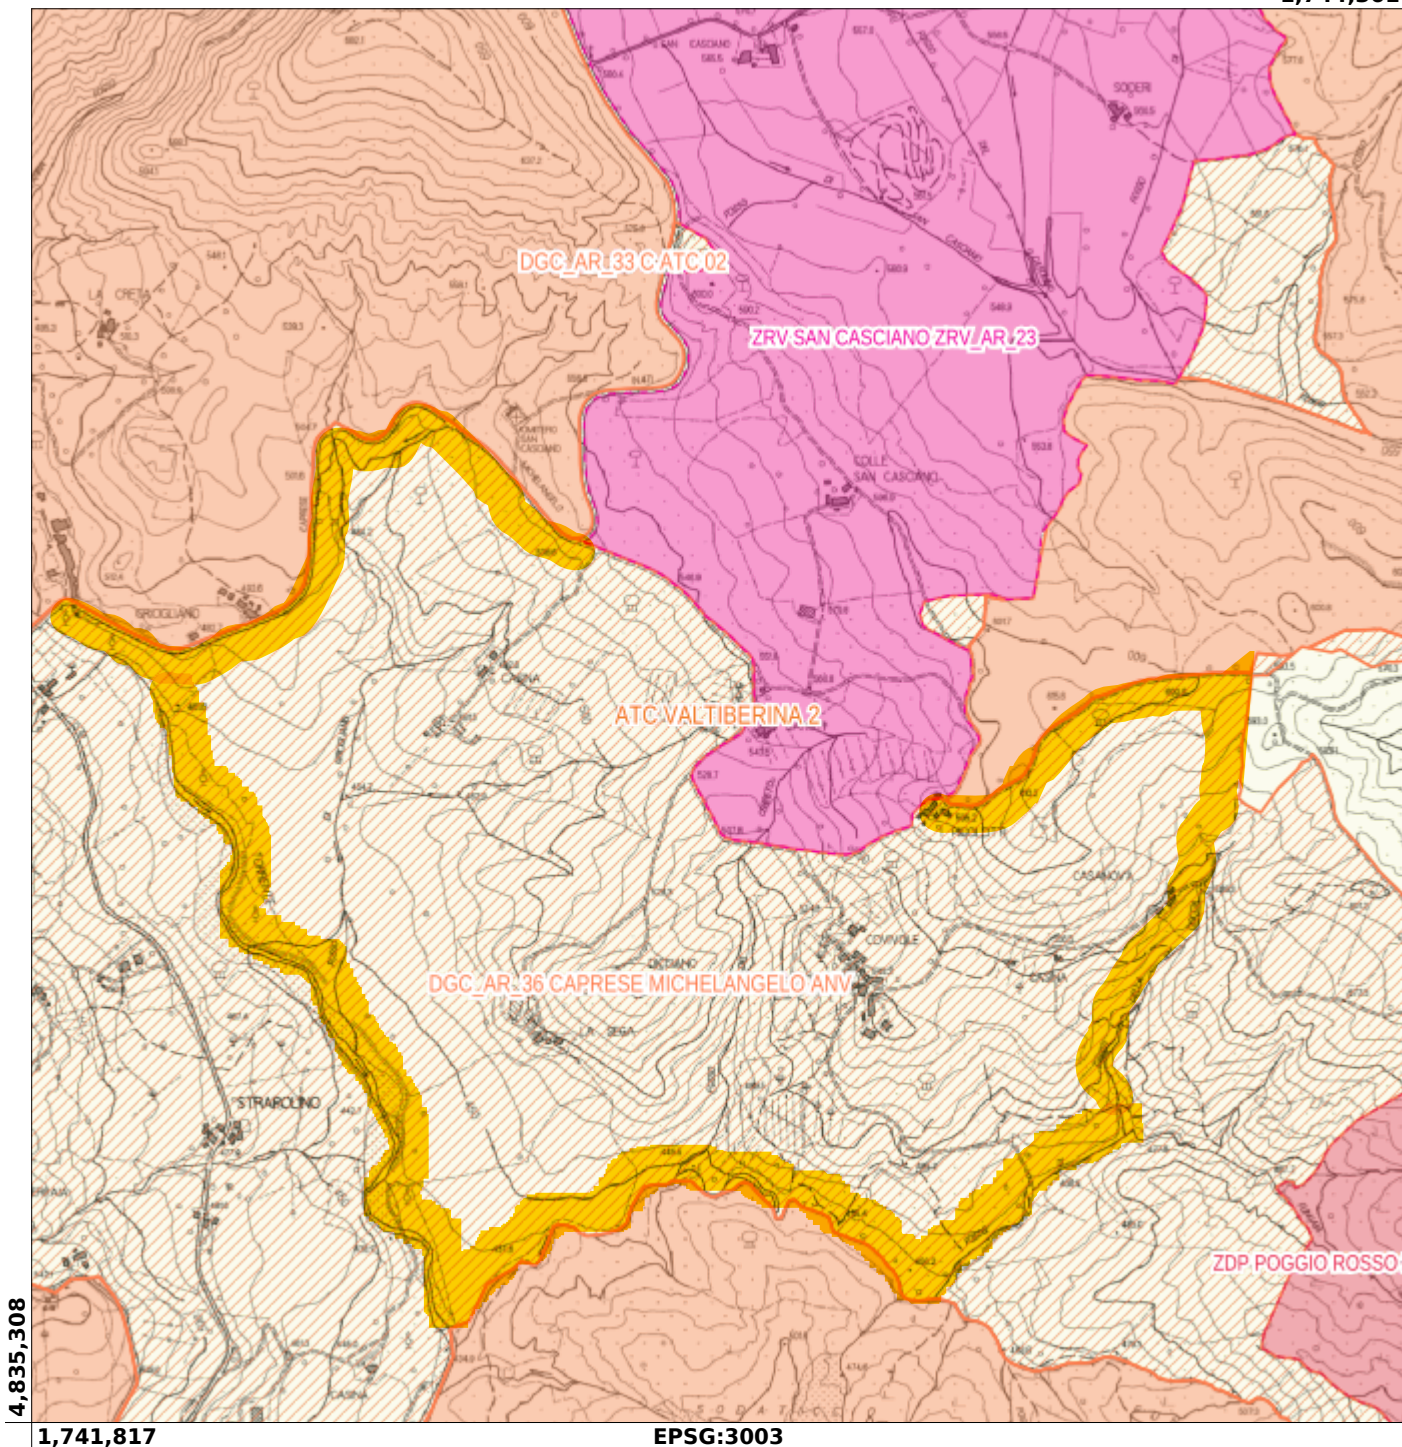

AREA NON VOCATA AL CINGHIALE-CAPRESE MICHELANGELO

Scala 1 : 14,000

1,744,361

4,837,927

4,835,308

1,741,817

EPSG:3003

MAPPA (B)