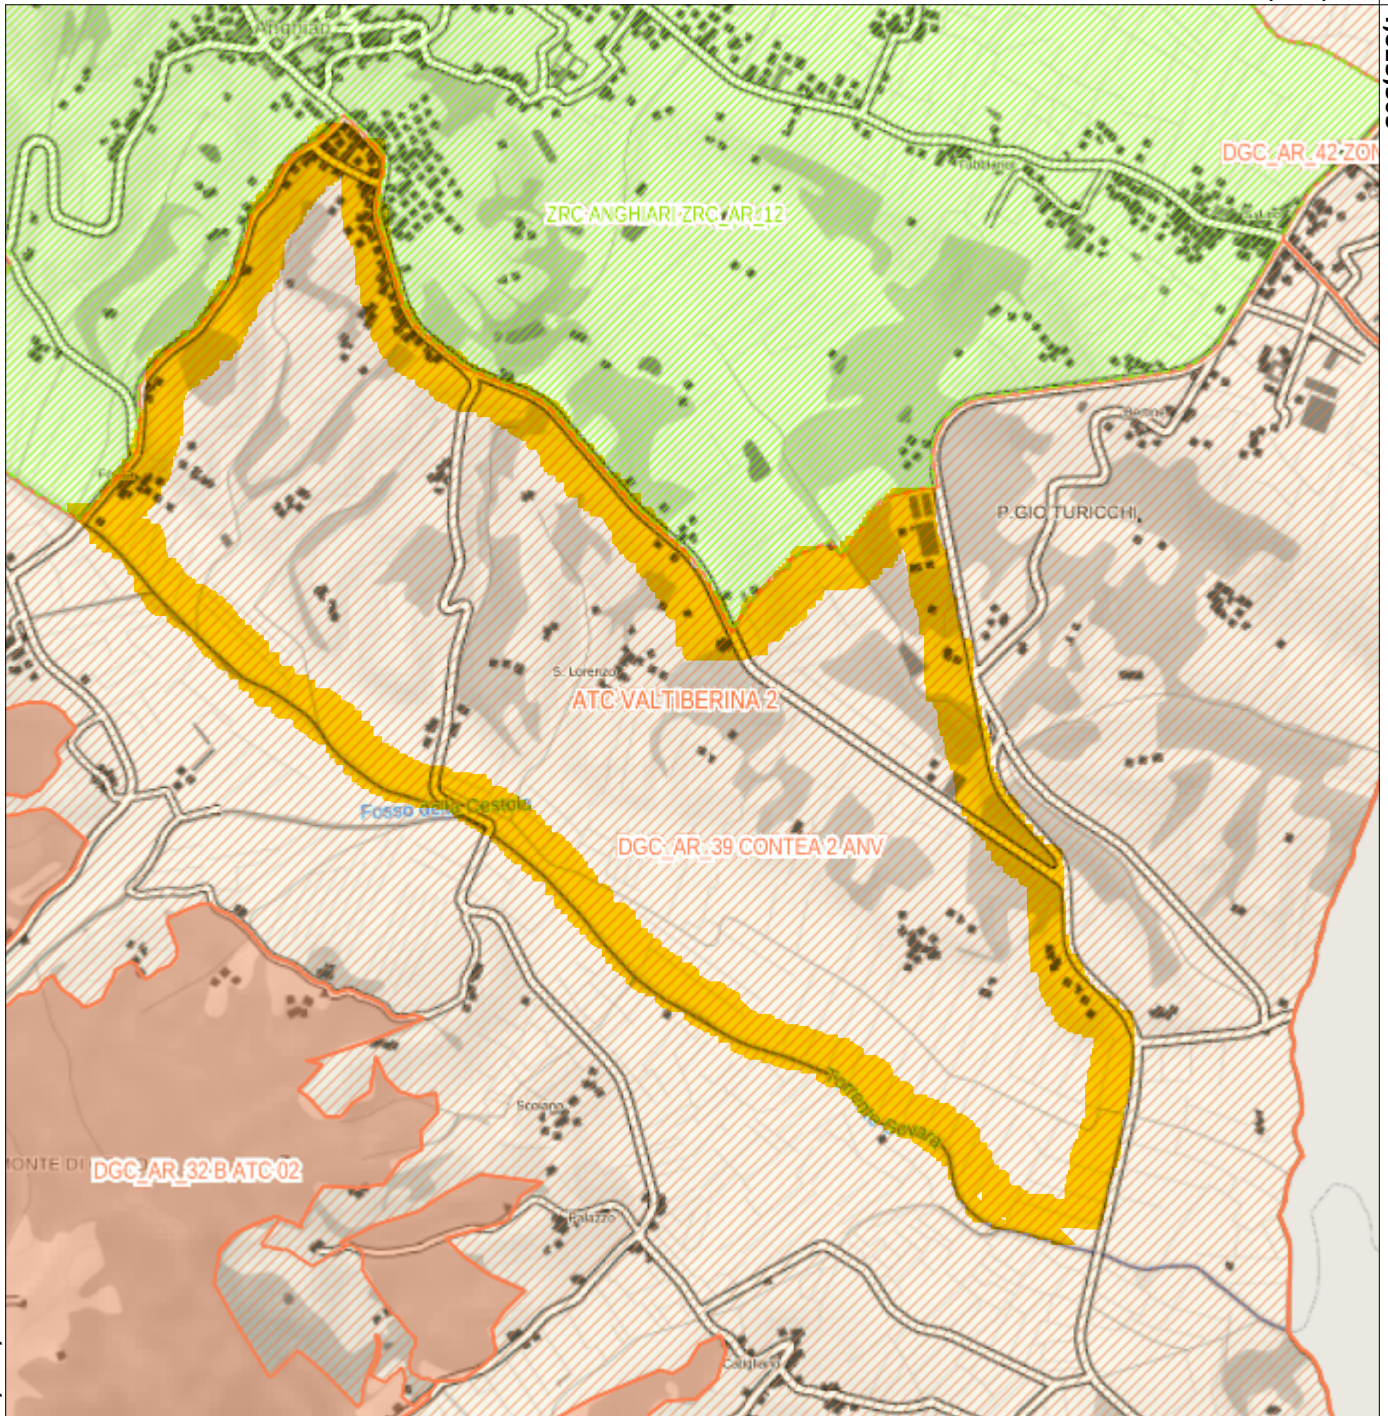

AREA NON VOCATA AL CINGHIALE-ANGHIARI

Scala 1 : 24,000

1,750,126

4,825,505

4,821,015

1,745,763

EPSG:3003