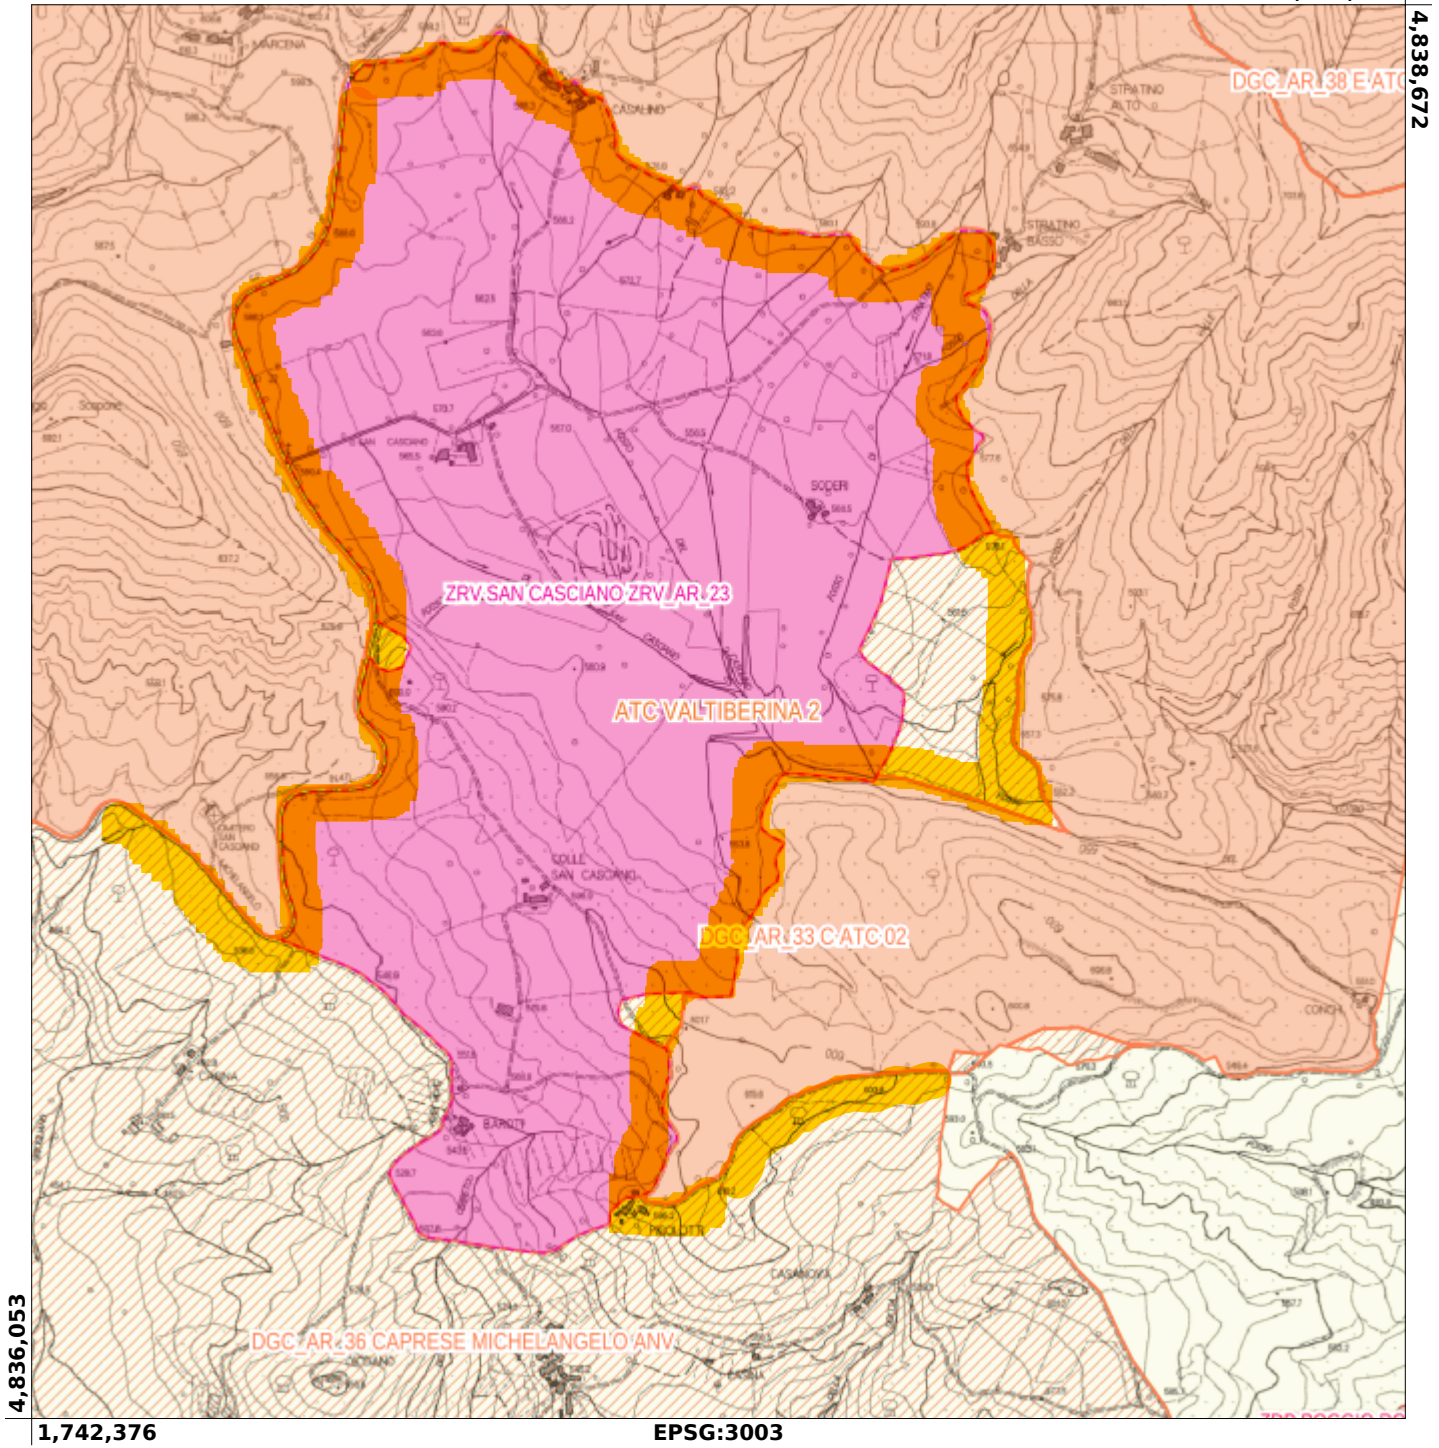

AREA NON VOCATA AL CINGHIALE-CAPRESE MICHELANGELO

Scala 1 : 14,000

1,744,921

4,838,672

4,836,053

1,742,376

EPSG:3003

MAPPA (A)